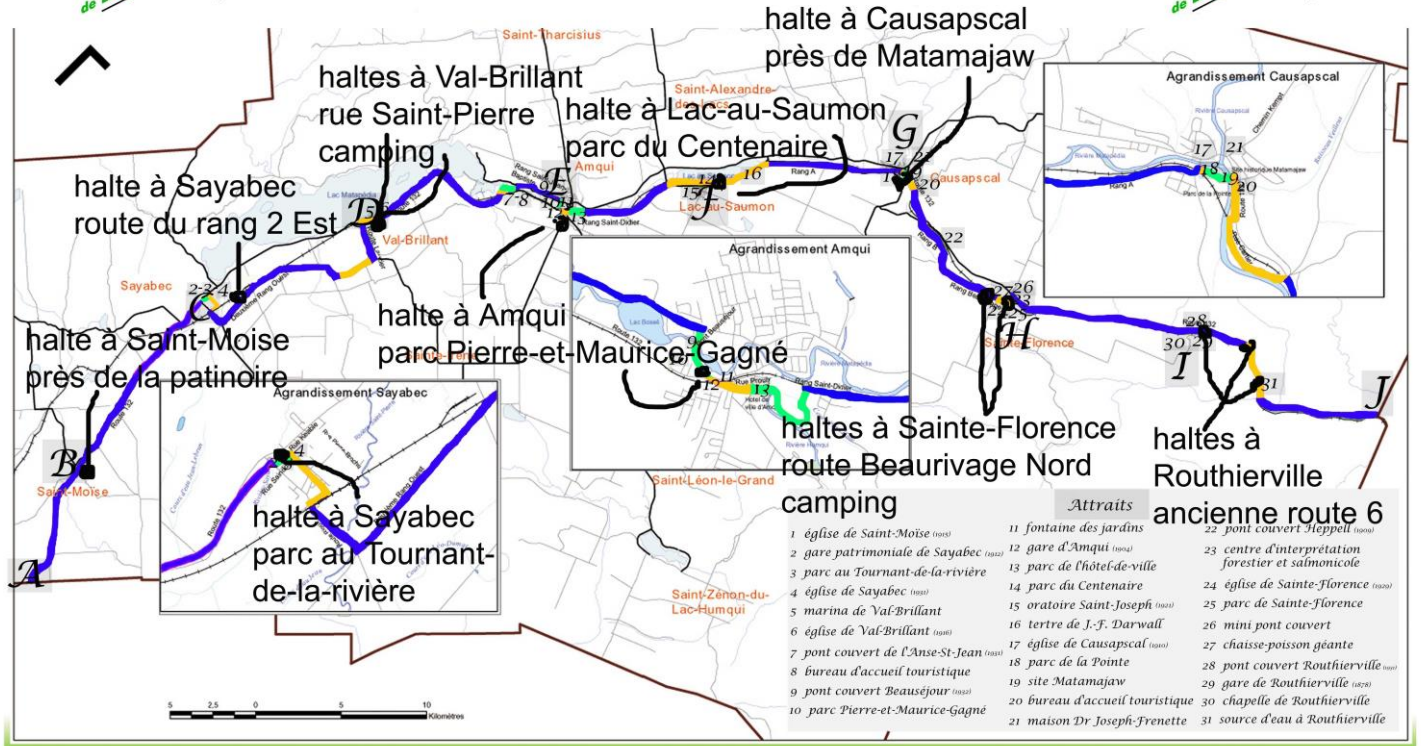

VÉLOROUTE DESJARDINS DE LA MATAPÉDIA

LOCALISATION DES HALTES ET DES SERVICES OFFERTS

SAYABEC

2022

Bienvenue sur la Véloroute Desjardins de La Matapédia !

Types d'aménagement

- Piste cyclable asphaltée
- Piste cyclable en criblure de pierre
- Accotements asphaltés
- Chaussée désignée

Tableau des distances en kilomètres

	A	B	C	D	E	F	G	H	I	J
A	-	8	20	36	51	61	72	85	98	114
B	8	-	12	28	43	53	64	77	90	106
C	20	12	-	16	31	41	52	65	78	94
D	36	28	16	-	15	25	36	49	62	78
E	51	43	31	15	-	10	21	34	47	63
F	61	53	41	25	10	-	11	24	37	53
G	72	64	52	36	21	11	-	13	26	42
H	85	77	65	49	34	24	13	-	13	29
I	98	90	78	62	47	37	26	13	-	16
J	114	106	94	78	63	53	42	29	16	-

HALTE À SAYABEC

Parc au Tournant-de-la-rivière

11, route 132 Ouest

Abreuvoir	Toilettes	Banc	Table	Poubelle
X	X	X	X	X

HALTE À SAYABEC

Intersection de la route du rang 2 Est et de la route Pouliot

Abreuvoir	Toilettes	Banc	Table	Poubelle
		X	X	X