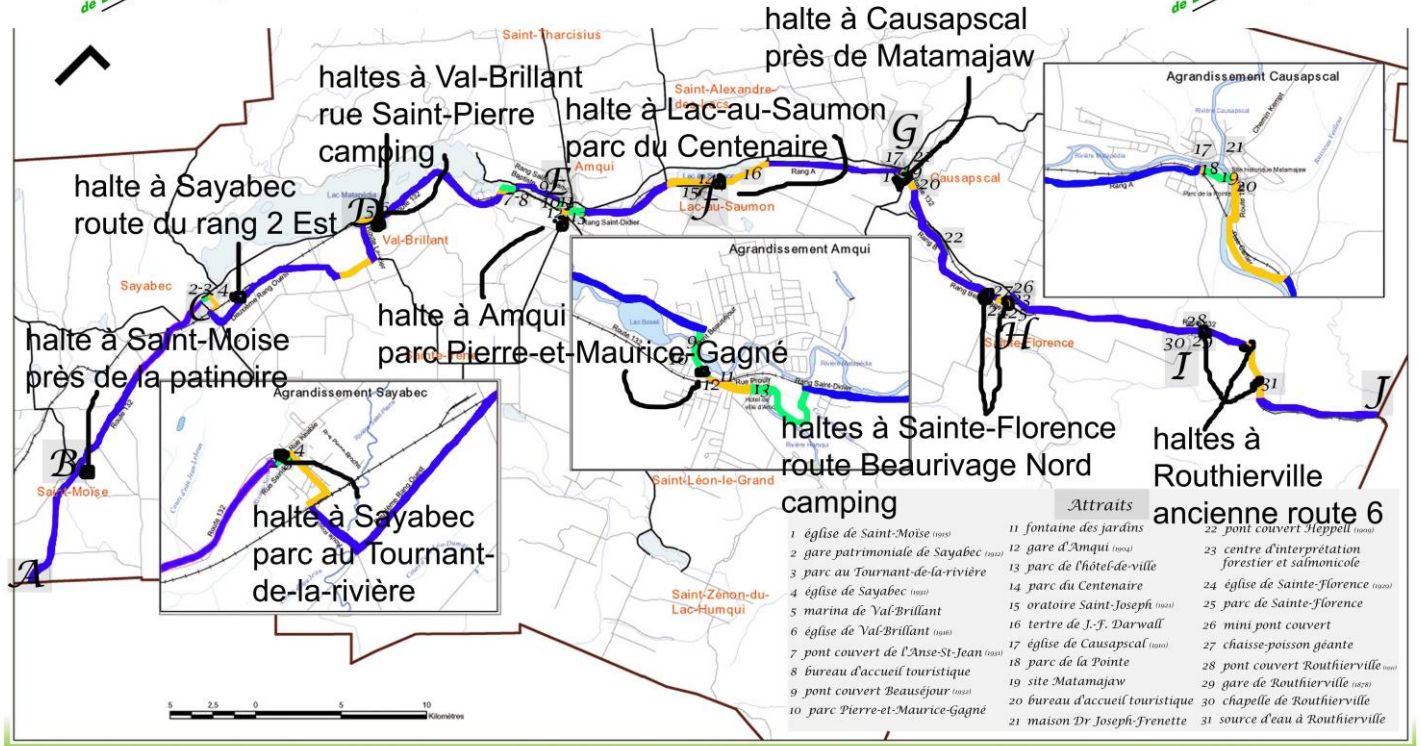

VÉLOROUTE DESJARDINS DE LA MATAPÉDIA

LOCALISATION DES HALTES ET DES SERVICES OFFERTS

AMQUI

2022

Bienvenue sur la Véloroute Desjardins de La Matapédia !

Types d'aménagement

- Piste cyclable asphaltée
- Piste cyclable en criblure de pierre
- Accotements asphaltés
- Chaussée désignée

Tableau des distances en kilomètres

	A	B	C	D	E	F	G	H	I	J
A	-	8	20	36	51	61	72	85	98	114
B	8	-	12	28	43	53	64	77	90	106
C	20	12	-	16	31	41	52	65	78	94
D	36	28	16	-	15	25	36	49	62	78
E	51	43	31	15	-	10	21	34	47	63
F	61	53	41	25	10	-	11	24	37	53
G	72	64	52	36	21	11	-	13	26	42
H	85	77	65	49	34	24	13	-	13	29
I	98	90	78	62	47	37	26	13	-	16
J	114	106	94	78	63	53	42	29	16	-

HALTE À AMQUI

Parc Marcel-Rioux

20, promenade Marcel-Rioux

Abreuvoir	Toilettes	Banc	Table	Poubelle
		X	X	X